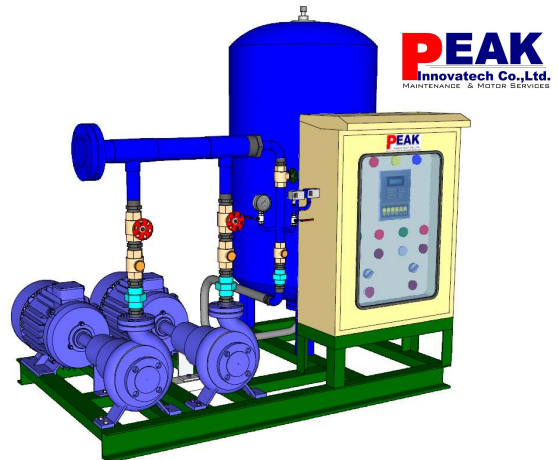

Geared Motor & Reducing Gear

มอเตอร์ไฟฟ้า (Electric Motor)

CROMPTON Vibration Motor

GUOAO Reducer (Cyclo Drive)

PEAK INNOVATECH CO.,LTD.

เลขที่ 518/1 หมู่ 7 ต.หนองขาม อ.ศรีราชา จ.ชลบุรี 20110

เบอร์ติดต่อ 033-166669 , 038-066440 , 086-3378454 Email : peak.Innovatech@gmail.com

"PEAK" Booster Pump)

บริษัท พีค อินโนวาเทค จำกัด
Maintenance Spare Part

Balanced Seal

Unbalanced Seal

Pusher Seal

Non-Pusher Seal

Conventional Seal

Cartridge Seal